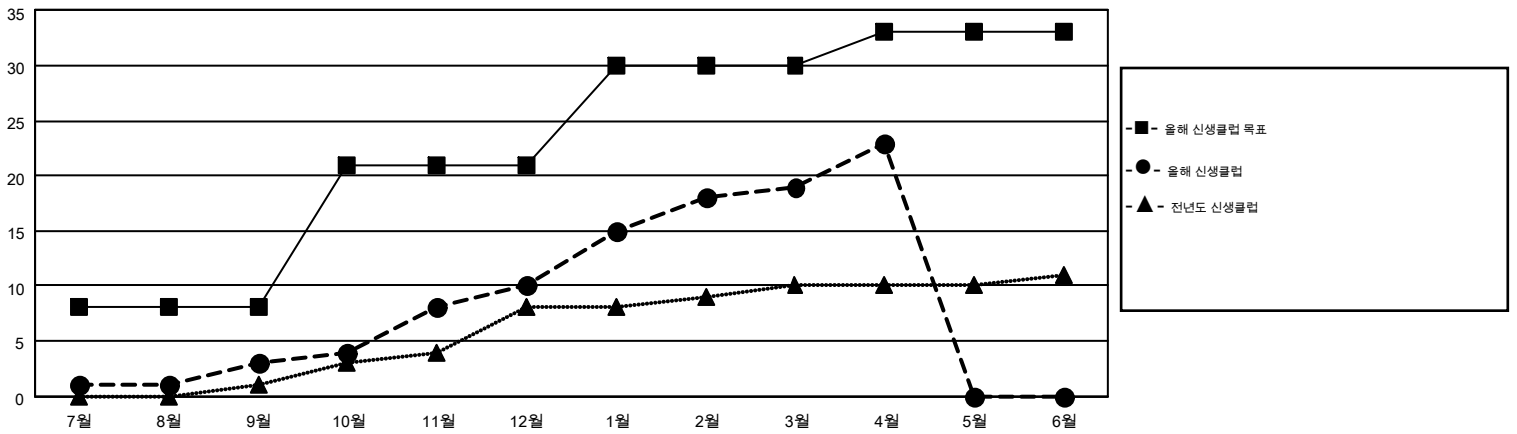

# MONTHLY MEMBERSHIP PROGRESS REPORT

Results as of: 4/30/2015

Multiple District 354

LOCATION: REPUBLIC OF KOREA

GMT: JUNG YUL CHOI

현장지역 GMT 5

클럽					회원 1인당				
결과- 2014-2015					결과- 2014-2015				
사분기	신생클럽 목표	신생클럽	해산된 클럽	순 증감/감소	사분기	신입회원 목표	추가된 차터 및 신입 회원	퇴회 회원	순 증감/감소
7월/8월/9월	8	3	6	-3	7월/8월/9월	855	1,275	909	366
10월/11월/12월	13	7	4	3	10월/11월/12월	735	1,405	1,206	199
1월/2월/3월	9	9	1	8	1월/2월/3월	935	1,373	555	818
4월/5월/6월	3	4	0	4	4월/5월/6월	-600	363	171	192

목표 및 누적 신생클럽 수

목표 및 누적 회원수

해산된 클럽: 11	1명 이상의 신입회원을 등록한 666 CLUBS OF 850	성별 분포
		남성 20,548 (75.82%)
		여성 6,552 (24.18%)
퇴회회원	<a href="#">여기에 클릭하여 현황보고 내용 검토</a>	가족단위 회원 169
작고 34		세대주 80
클럽해산 61		비 세대주 89
기타 2,746		
합계 2,841		