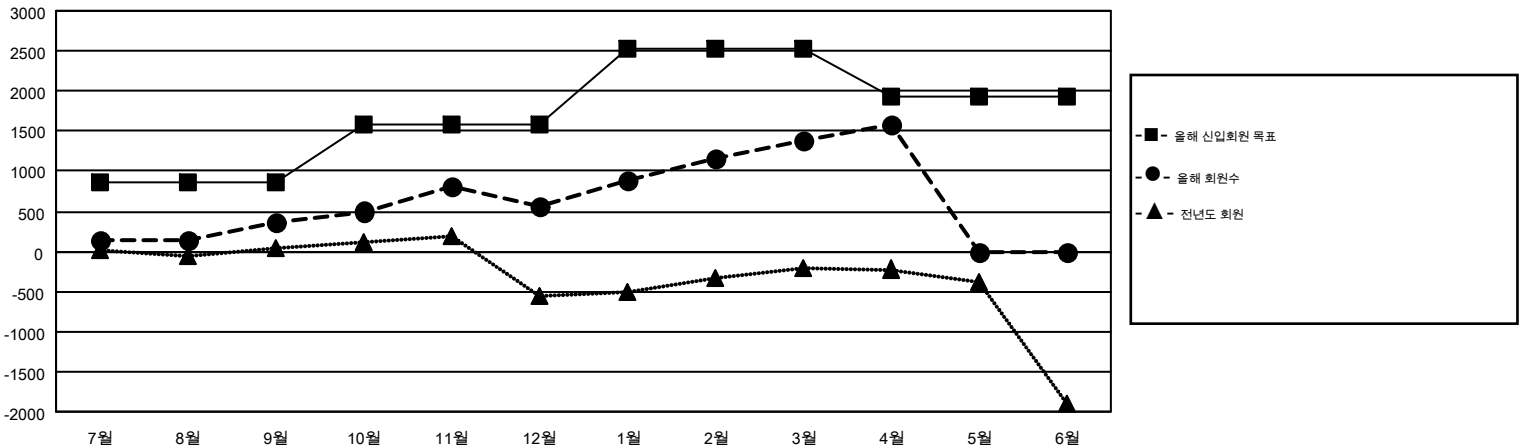

# MONTHLY MEMBERSHIP PROGRESS REPORT

Results as of: 4/30/2015

Multiple District 354

LOCATION: REPUBLIC OF KOREA

GMT: JUNG YUL CHOI

현장지역 GMT 5

클럽					회원 1인당				
결과- 2014-2015					결과- 2014-2015				
사분기	신생클럽 목표	신생클럽	해산된 클럽	순 증감/감소	사분기	신입회원 목표	추가된 차터 및 신입 회원	퇴회 회원	순 증감/감소
7월/8월/9월	8	3	6	-3	7월/8월/9월	855	1,275	909	366
10월/11월/12월	13	7	4	3	10월/11월/12월	735	1,405	1,206	199
1월/2월/3월	9	9	1	8	1월/2월/3월	935	1,373	555	818
4월/5월/6월	3	4	0	4	4월/5월/6월	-600	363	171	192

목표 및 누적 신생클럽 수

목표 및 누적 회원수

해산된 클럽: 11	1명 이상의 신입회원을 등록한 666 CLUBS OF 850	성별 분포
		남성 20,548 (75.82%)
		여성 6,552 (24.18%)
퇴회회원	<a href="#">여기에 클릭하여 현황보고 내용 검토</a>	가족단위 회원 169
작고 34		세대주 80
클럽해산 61		비 세대주 89
기타 2,746		
합계 2,841		